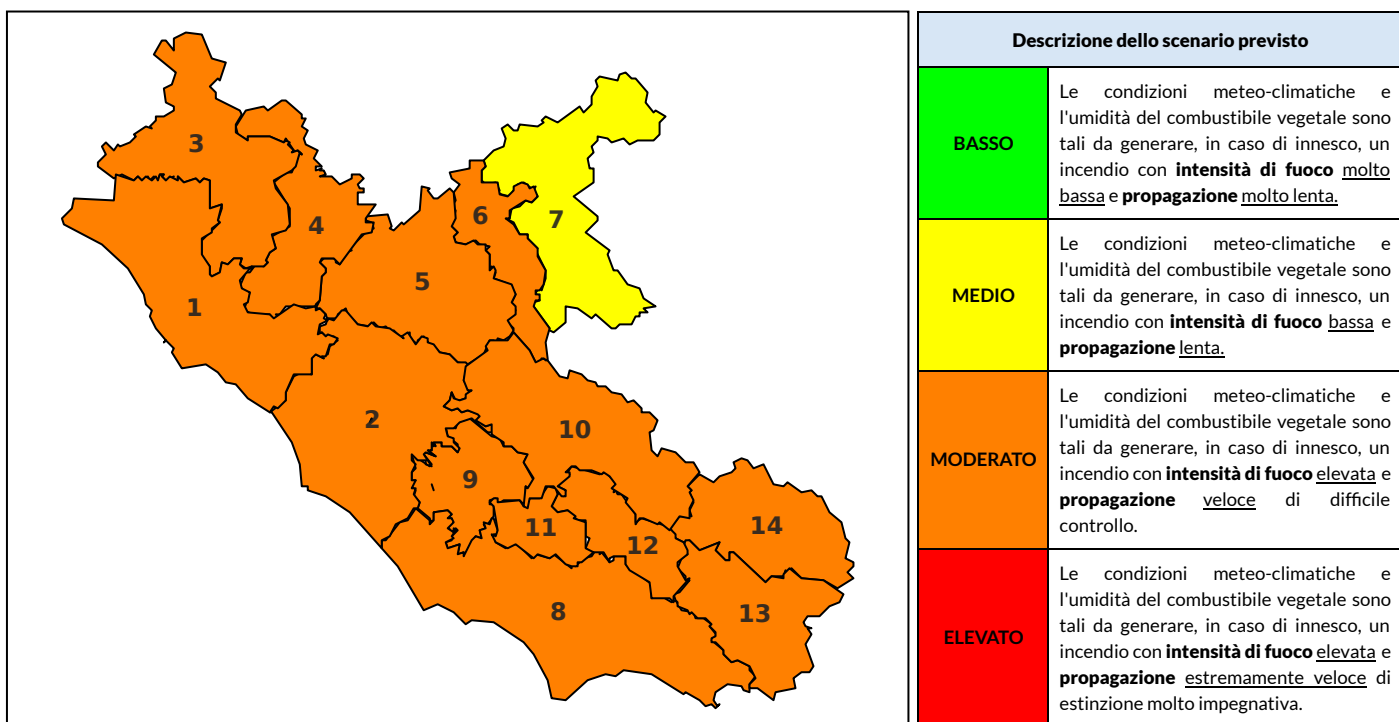

### Previsioni per oggi 5-9-2023

Livello di pericolosità da incendio boschivo per Zona di Allerta AIB

Bollettino emesso nel periodo della campagna AIB Lazio sulla base del modello previsionale RISICOLazio, sviluppato in collaborazione con Fondazione CIMA, che fornisce un supporto per la valutazione della Pericolosità da incendio boschivo aggregata sulle Zone di Allerta AIB, approvate come parte integrante del Piano AIB Lazio 2020-2022 con DGR n° 270 del 15/05/2020. Il dettaglio della distribuzione dei Comuni nelle Zone AIB è consultabile al link [https://protezionecivile.regione.lazio.it/zone\\_allerta\\_aib\\_comuni/](https://protezionecivile.regione.lazio.it/zone_allerta_aib_comuni/). Le Norme Comportamentali per la popolazione sono consultabili al link [https://protezionecivile.regione.lazio.it/norme\\_comportamentali\\_aib/](https://protezionecivile.regione.lazio.it/norme_comportamentali_aib/).

Zona AIB	1	2	3	4	5	6	7	8	9	10	11	12	13	14
Livello Pericolosità	ELEVATO	MODERATO	MODERATO	MODERATO	MODERATO	MODERATO	MEDIO	MODERATO	MODERATO	MODERATO	MODERATO	MODERATO	MODERATO	MODERATO

NOTE

## BOLLETTINO DI PERICOLOSITA' DA INCENDI BOSCHIVI

Zona AIB	1	2	3	4	5	6	7	8	9	10	11	12	13	14
Livello Pericolosità	MODERATO	MODERATO	MODERATO	MODERATO	MODERATO	MODERATO	MEDIO	MODERATO	MODERATO	MODERATO	MODERATO	MODERATO	MODERATO	MODERATO