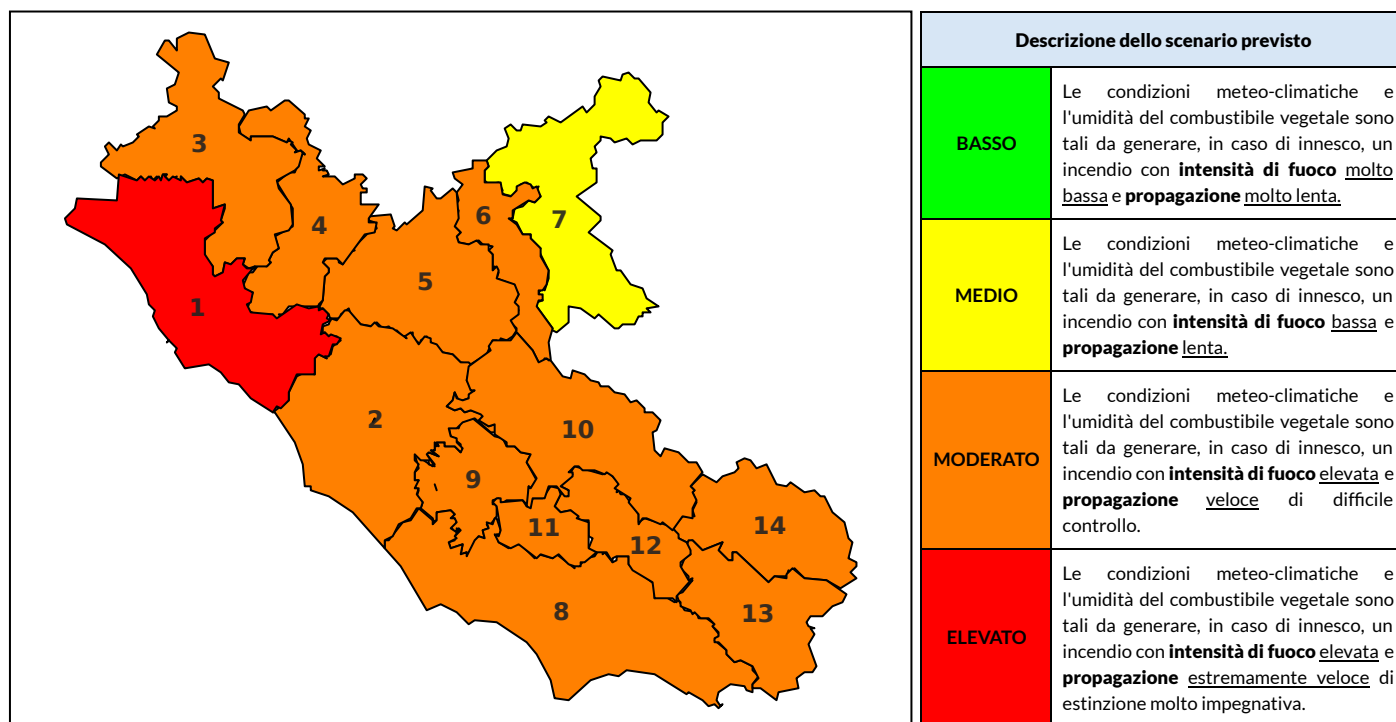

## BOLLETTINO DI PERICOLOSITA' DA INCENDI BOSCHIVI

### Previsioni per oggi 5-9-2023

Livello di pericolosità da incendio boschivo per Zona di Allerta AIB

Bollettino emesso nel periodo della campagna AIB Lazio sulla base del modello previsionale RISICOLazio, sviluppato in collaborazione con Fondazione CIMA, che fornisce un supporto per la valutazione della Pericolosità da incendio boschivo aggregata sulle Zone di Allerta AIB, approvate come parte integrante del Piano AIB Lazio 2020-2022 con DGR n° 270 del 15/05/2020. Il dettaglio della distribuzione dei Comuni nelle Zone AIB è consultabile al link [https://protezionecivile.regione.lazio.it/zone\\_allerta\\_aib\\_comuni/](https://protezionecivile.regione.lazio.it/zone_allerta_aib_comuni/). Le Norme Comportamentali per la popolazione sono consultabili al link [https://protezionecivile.regione.lazio.it/norme\\_comportamentali\\_aib/](https://protezionecivile.regione.lazio.it/norme_comportamentali_aib/).

Zona AIB	1	2	3	4	5	6	7	8	9	10	11	12	13	14
Livello Pericolosità	ELEVATO	MODERATO	MODERATO	MODERATO	MODERATO	MODERATO	MEDIO	MODERATO	MODERATO	MODERATO	MODERATO	MODERATO	MODERATO	MODERATO

NOTE

Zona AIB	1	2	3	4	5	6	7	8	9	10	11	12	13	14
Livello Pericolosità	MODERATO	MODERATO	MODERATO	MODERATO	MODERATO	MODERATO	MEDIO	MODERATO	MODERATO	MODERATO	MODERATO	MODERATO	MODERATO	MODERATO